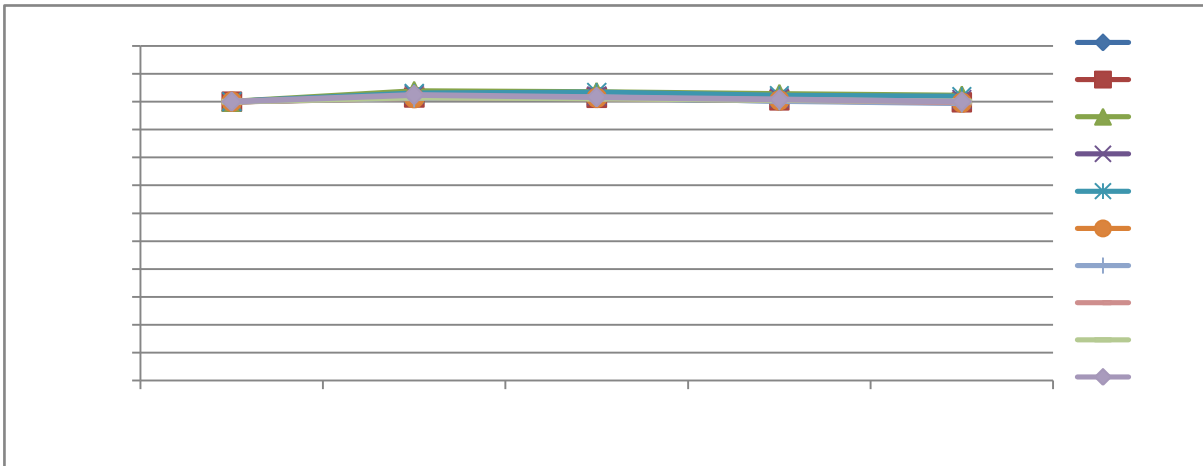

( )

: 8-

1

5

1. : /  
 2. : 1# 10#  
 3. ( ) / : RF- P65MI 32DS- AF- N- Y/SC17- 201207012  
 4. : 2021. 01. 07 2021. 02. 19  
 5. (131197) HAAS-1200 (G113724CS1321116)  
 FLUKE (34700492V8) (TST1005028) NO842010  
 (MT 4X) DC POWER SUPPLY 010908164 DSX500 4B43960  
 6. : 22 28 30 70 %RH  
 7. : 2 Cab GB/T 2423. 3- 2016  
 LED Cl E127 2007  
 8.  
 9. : 125 2H 1 SMT W- R00- 004  
 60 /90%RH 1000H 60mA 60mA  
 2 Oh 168h 336h 504h 1000h

(Im)

VF(V)

: 黄凯

%

: 张水城 2021. 02. 24

: 刘琪

$I R(\mu A)$

X